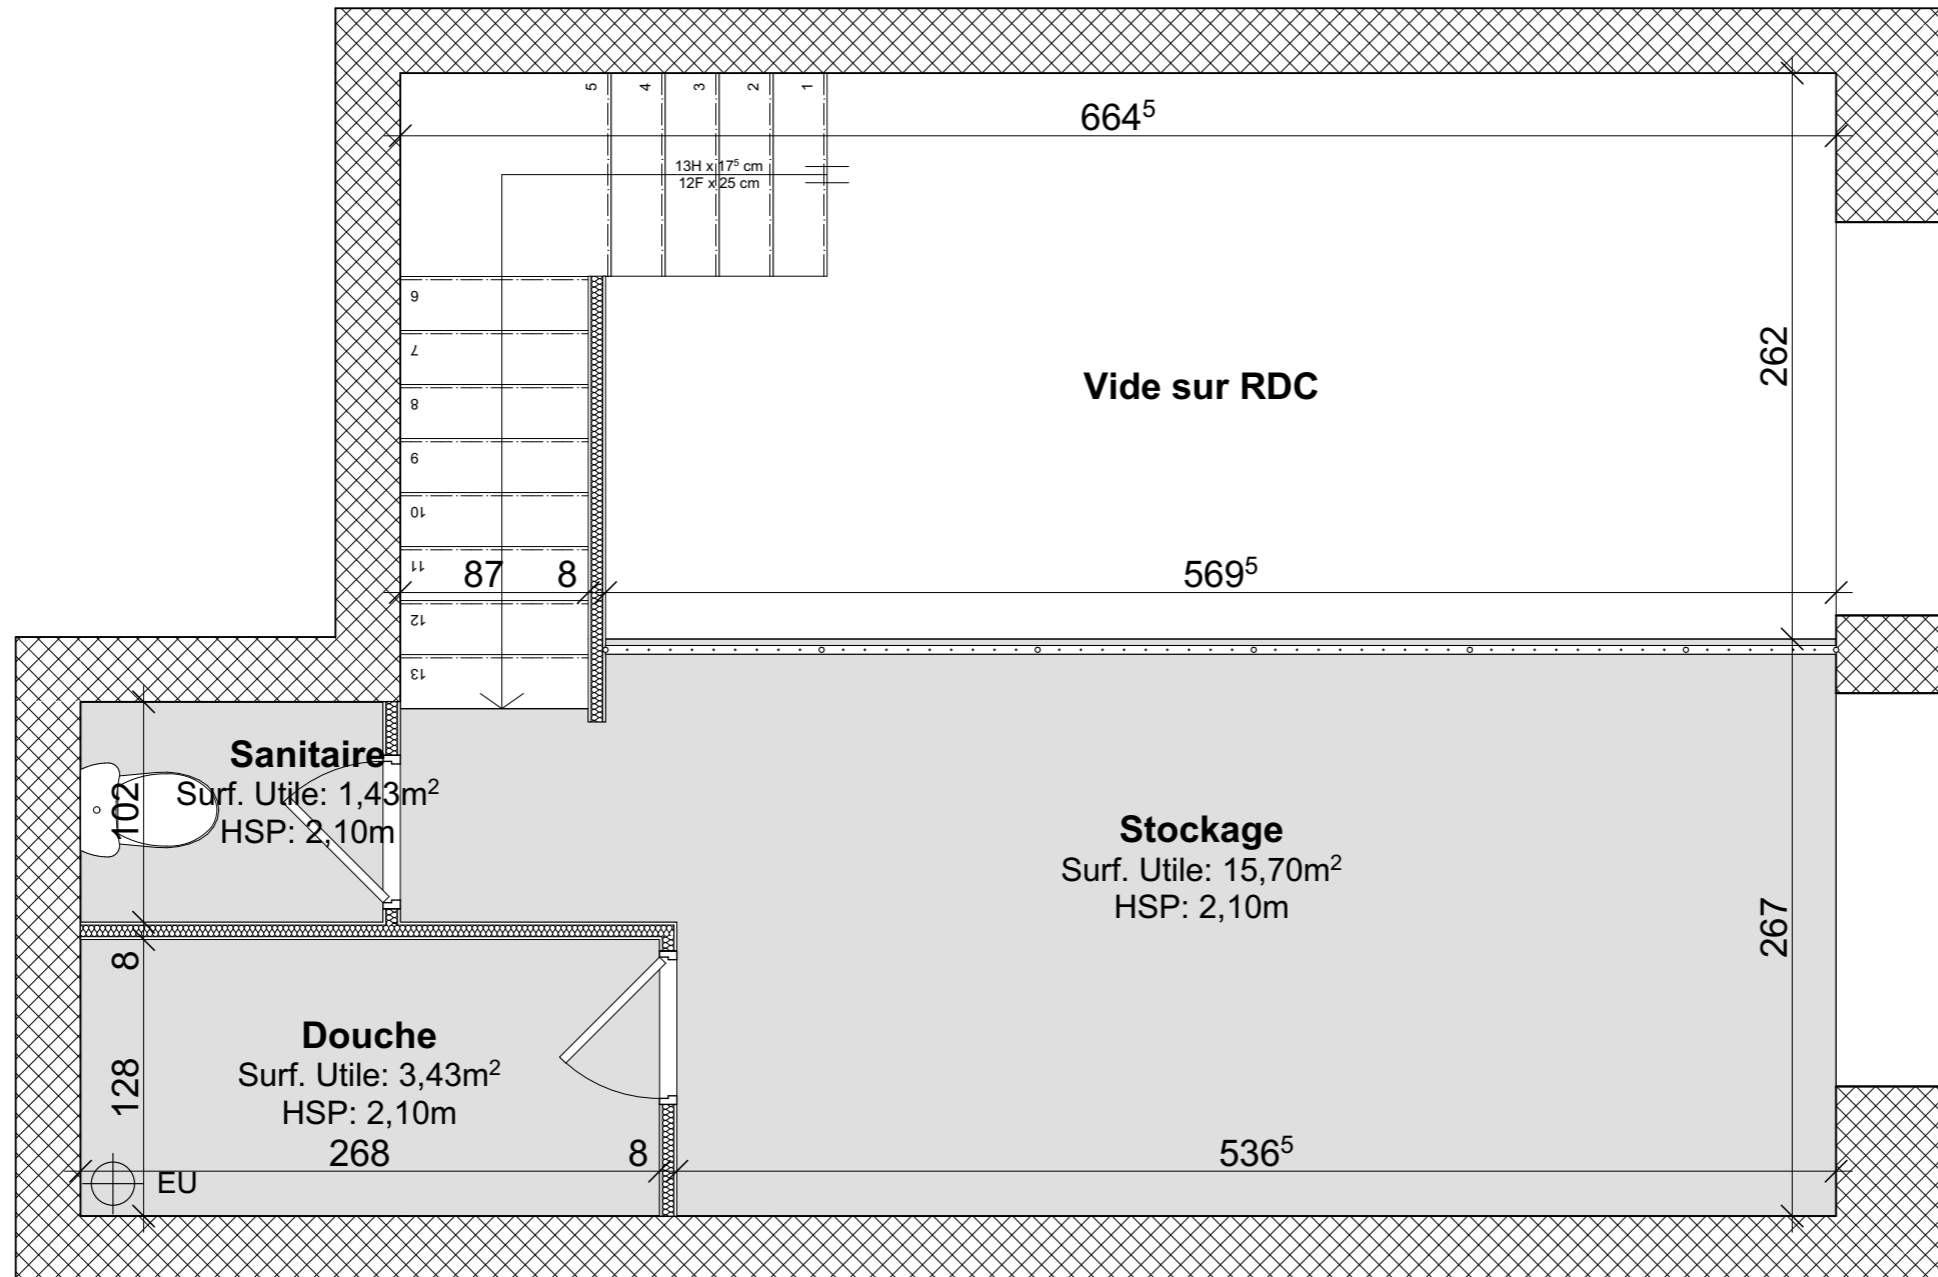

AMENAGEMENT VISITE VIRTUELLE
23 ALL PAUL RIQUET
34 500 BEZIERS

MAITRE DE L'OUVRAGE : M. LIBES

Plan R+1 - Existant

Ind : A

N1.1

07/10/2022

ESQ

1:35