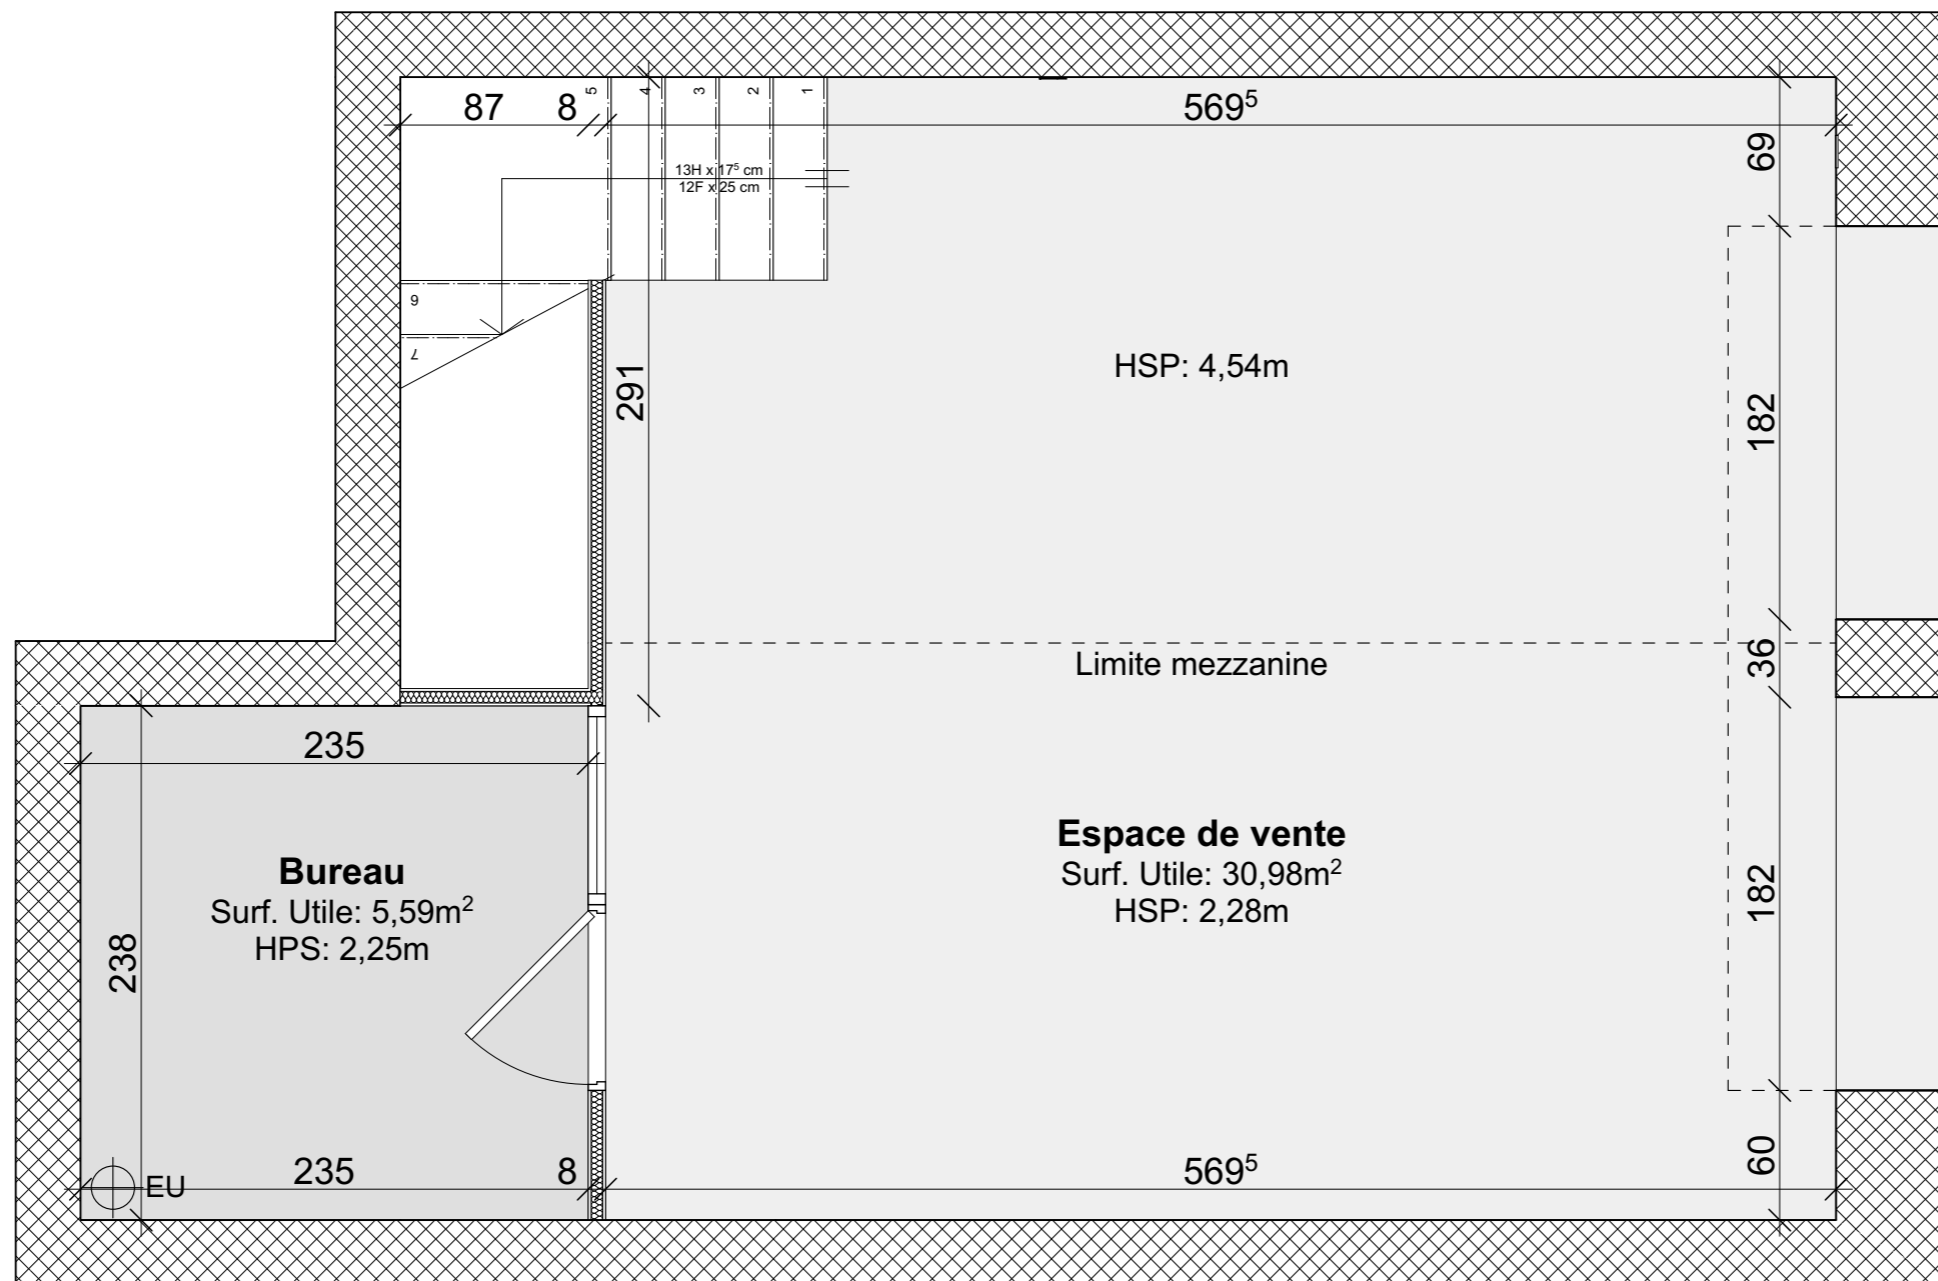

ENTREE /
SORTIE

AMENAGEMENT VISITE VIRTUELLE 23 ALL PAUL RIQUET 34 500 BEZIERS		
MAITRE DE L'OUVRAGE : M. LIBES		
Plan RDC - Existant		Ind : A NO.1
07/10/2022	ESQ	1:35