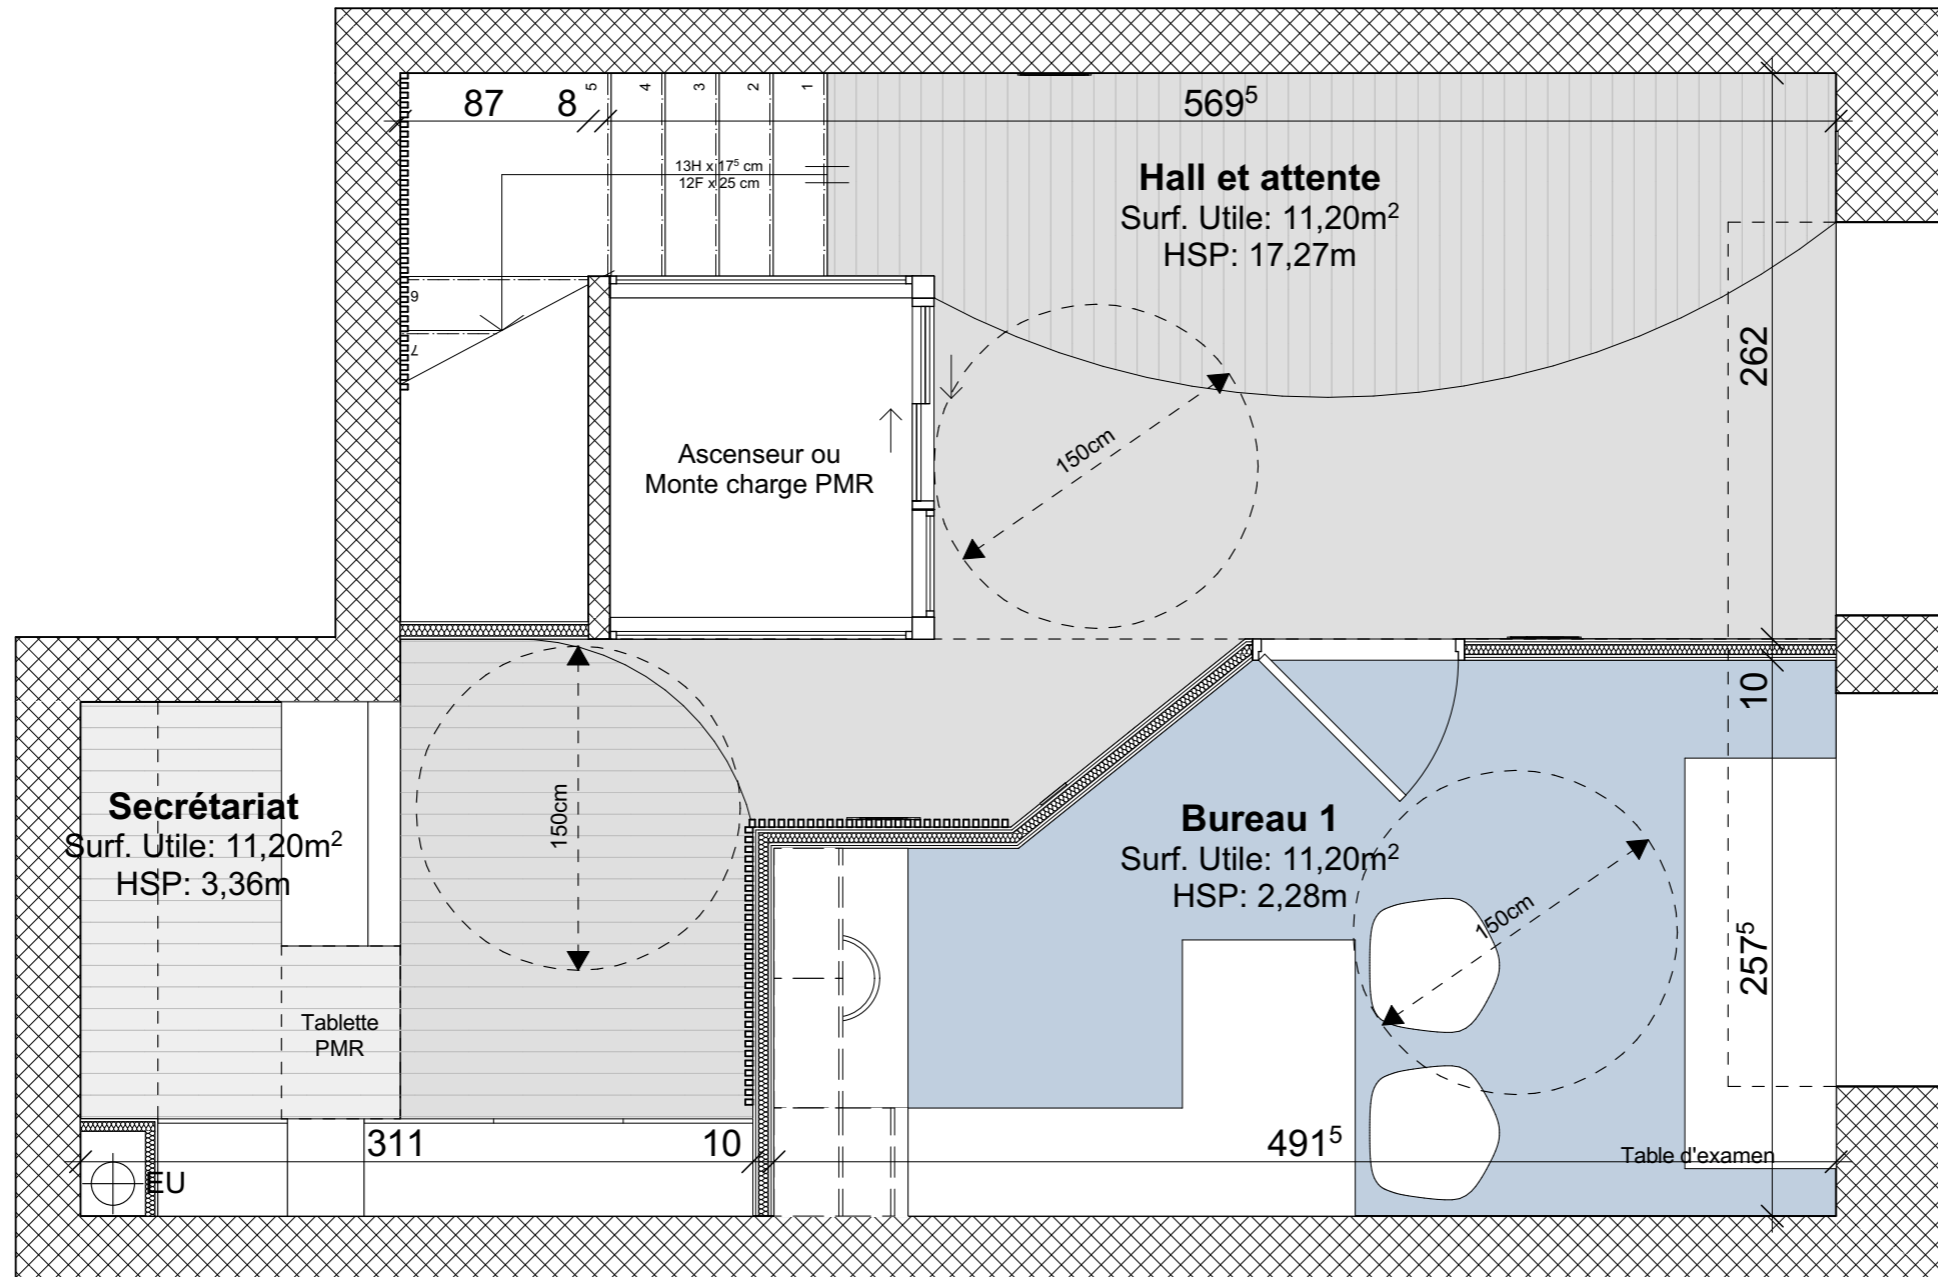

Ce sont des locaux bien lumineux grâce à leur vitre sablée qui donne sur une salle d'attente avec une hauteur sous plafond de 4.5m, leur conférant un charme bien singulier.

Il y aurait donc deux bureaux pouvant accueillir deux médecins. Le premier bureau en rez-de-chaussée avec un accès PMR et le second à l'étage desservi par un monte personne avec aussi un accès intégral PMR. Ces deux bureaux donnent directement sur les allées Paul Riquet. Il serait aussi constitué d'une salle d'attente en rez-de-chaussée et à l'étage, d'un WC et d'un bureau pour une secrétaire. L'entrée principale se situe sur les allées.

Je vous joins le PDF des plans prévisionnels ainsi qu'une projection en vue 3D.

Je reste à votre disposition pour toute question.

Clément LIBES

0760070028

ENTREE /
SORTIE

AMENAGEMENT VISITE VIRTUELLE 23 ALL PAUL RIQUET 34 500 BEZIERS		
MAITRE DE L'OUVRAGE : M. LIBES		
Plan RDC - Existant		Ind : A NO.1
07/10/2022	ESQ	1:35

AMENAGEMENT VISITE VIRTUELLE 23 ALL PAUL RIQUET 34 500 BEZIERS		
MAITRE DE L'OUVRAGE : M. LIBES		
Plan RDC - Projet		Ind : A N0.2
07/10/2022	ESQ	1:35

AMENAGEMENT VISITE VIRTUELLE
23 ALL PAUL RIQUET
34 500 BEZIERS