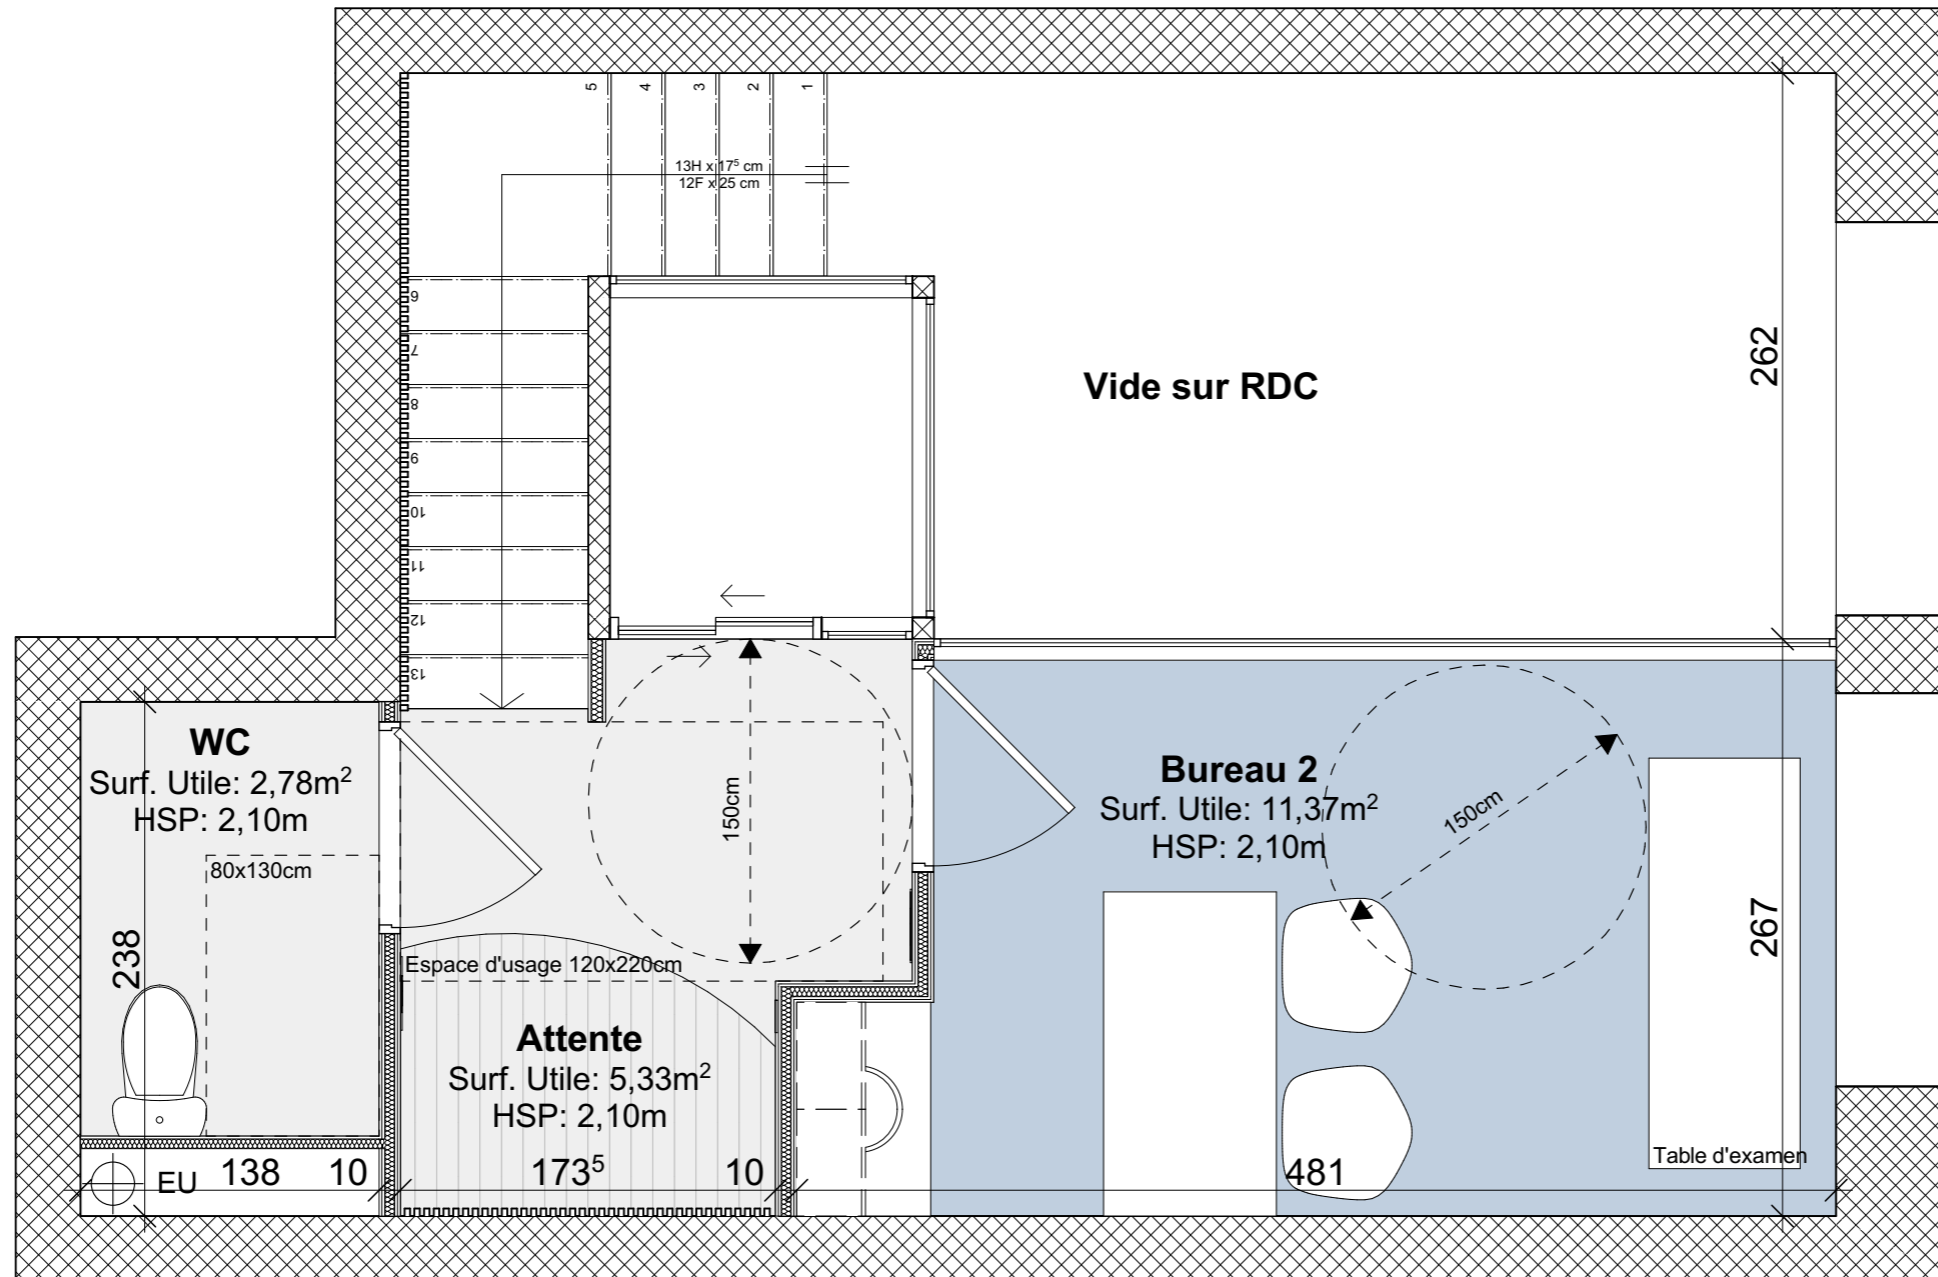

Ce sont des locaux bien lumineux grâce à leur vitre sablée qui donne sur une salle d'attente avec une hauteur sous plafond de 4.5m, leur conférant un charme bien singulier.

Il y aurait donc deux bureaux pouvant accueillir deux médecins. Le premier bureau en rez-de-chaussée avec un accès PMR et le second à l'étage desservi par un monte personne avec aussi un accès intégral PMR. Ces deux bureaux donnent directement sur les allées Paul Riquet. Il serait aussi constitué d'une salle d'attente en rez-de-chaussée et à l'étage, d'un WC et d'un bureau pour une secrétaire. L'entrée principale se situe sur les allées.

MAITRE DE L'OUVRAGE : M. LIBES

Plan R+1 - Existant

Ind : A

N1.1

07/10/2022

ESQ

1:35

AMENAGEMENT VISITE VIRTUELLE
23 ALL PAUL RIQUET
34 500 BEZIERS